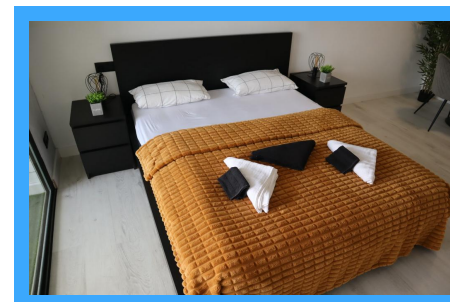

REF. R240201RH

1 Baños | 39m2 | Amueblado | Ascensor | Piscina

Descubre este espectacular estudio en primera línea de la Playa de Levante, en Benidorm, una joya completamente reformada lista para entrar a vivir o comenzar a rentabilizar desde el primer día. Ubicado en la planta 16 con ascensor, disfrutarás de unas impresionantes vistas panorámicas al mar Mediterráneo que te acompañarán cada día, aportando luz, ...