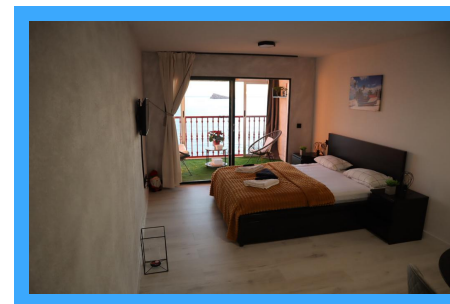

REF. R240201RH

1 Baños | 39m2 | Amueblado | Ascensor | Piscina

Descubre este espectacular estudio en primera línea de la Playa de Levante, en Benidorm, una joya completamente reformada lista para entrar a vivir o comenzar a rentabilizar desde el primer día. Ubicado en la planta 16 con ascensor, disfrutarás de unas impresionantes vistas panorámicas al mar Mediterráneo que te acompañarán cada día, aportando luz, ...