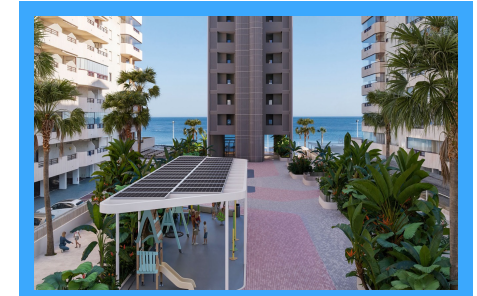

REF. R250902GT

1 Habitaciones | 1 Baños | 65m2 | Ascensor | Exterior | Piscina

Estos singulares apartamentos están ubicados en una zona excelente, donde el mar Mediterráneo se siente como si fuera parte de tu nuevo hogar. Se encuentra muy cerca de la playa 'La Fossa' de Calpe, con dos accesos peatonales: uno desde la avenida Juan Carlos I y otro desde el paseo marítimo de la playa 'La Fossa'. El complejo residencial consta de u...