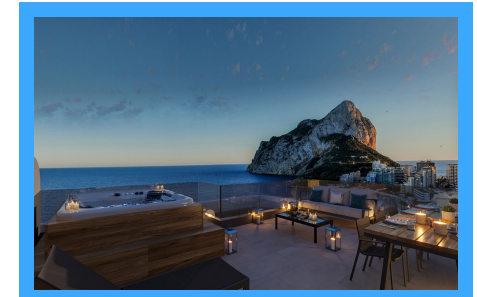

REF. R250902GT

1 Habitaciones | 1 Baños | 65m2 | Ascensor | Exterior | Piscina

Estos singulares apartamentos están ubicados en una zona excelente, donde el mar Mediterráneo se siente como si fuera parte de tu nuevo hogar. Se encuentra muy cerca de la playa 'La Fossa' de Calpe, con dos accesos peatonales: uno desde la avenida Juan Carlos I y otro desde el paseo marítimo de la playa 'La Fossa'. El complejo residencial consta de u...